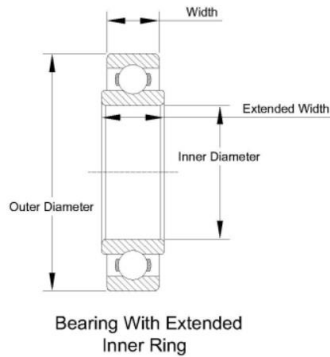

SFRW Series Stainless Steel Extended Inner Ring Flanged Miniature Bearings

Part Number	Bore Diameter	Outside Diameter	Width	Flange Outer Diameter	Flange Thickness	Shoulder Diameter inner ring	Inner ring width	Seal type	Limiting speed
SFRW0	0.046875"	0.15625"	0.0625"	0.203"	0.013"	0.081"	0.0937"	Open	99 X 1000 rpm
SFRW0zz	0.046875"	0.15625"	0.0937"	0.203"	0.031"	0.081"	0.1249"	Shielded	99 X 1000 rpm
SFRW1	0.05556"	0.1875"	0.0781"	0.234"	0.023"	0.093"	0.1094"	Open	81 X 1000 rpm
SFRW1zz	0.05556"	0.1875"	0.1094"	0.234"	0.031"	0.093"	0.1406"	Shielded	81 X 1000 rpm
SFRW1-4	0.07813"	0.25"	0.0937"	0.296"	0.023"	0.122"	0.125"	Open	99 X 1000 rpm
SFRW1-4zz	0.07813"	0.25"	0.1406"	0.296"	0.031"	0.122"	0.1719"	Shielded	99 X 1000 rpm
SFRW133	0.09375"	0.1875"	0.0625"	0.234"	0.018"	0.118"	0.0937"	Open	72 X 1000 rpm
SFRW133zz	0.09375"	0.1875"	0.0937"	0.234"	0.031"	0.118"	0.125"	Shielded	72 X 1000 rpm
SFRW1-5	0.09375"	0.3125"	0.1094"	0.359"	0.023"	0.173"	0.1406"	Open	99 X 1000 rpm
SFRW1-5zz	0.09375"	0.3125"	0.1406"	0.359"	0.031"	0.173"	0.1719"	Shielded	99 X 1000 rpm
SFRW144	0.125"	0.25"	0.0937"	0.296"	0.023"	0.161"	0.125"	Open	60.3 X 1000 rpm
SFRW144zz	0.125"	0.25"	0.1094"	0.296"	0.031"	0.161"	0.1406"	Shielded	60.3 X 1000 rpm
SFRW2-5	0.125"	0.3125"	0.1094"	0.359"	0.023"	0.173"	0.1406"	Open	99 X 1000 rpm
SFRW2-5zz	0.125"	0.3125"	0.1406"	0.359"	0.031"	0.173"	0.1719"	Shielded	99 X 1000 rpm
SFRW2-6	0.125"	0.375"	0.1094"	0.422"	0.023"	0.173"	0.1406"	Open	47.7 X 1000 rpm
SFRW2-6zz	0.125"	0.375"	0.1406"	0.422"	0.031"	0.173"	0.1719"	Shielded	47.7 X 1000 rpm
SFRW2	0.125"	0.375"	0.1562"	0.44"	0.03"	0.2"	0.1875"	Open	99 X 1000 rpm
SFRW2zz	0.125"	0.375"	0.1562"	0.44"	0.03"	0.2"	0.1875"	Shielded	99 X 1000 rpm
SFRW155	0.15625"	0.3125"	0.1094"	0.359"	0.023"	0.221"	0.1406"	Open	47.7 X 1000 rpm
SFRW155zz	0.15625"	0.3125"	0.125"	0.359"	0.036"	0.221"	0.1562"	Shielded	47.7 X 1000 rpm
SFRW156	0.1875"	0.3125"	0.1094"	0.359"	0.023"	0.221"	0.1406"	Open	99 X 1000 rpm
SFRW156zz	0.1875"	0.3125"	0.125"	0.359"	0.036"	0.276"	0.1562"	Shielded	99 X 1000 rpm
SFRW166	0.1875"	0.375"	0.125"	0.422"	0.023"	0.235"	0.1562"	Open	45 X 1000 rpm
SFRW166zz	0.1875"	0.375"	0.125"	0.422"	0.031"	0.235"	0.1562"	Shielded	45 X 1000 rpm
SFRW3	0.1875"	0.5"	0.1562"	0.565"	0.042"	0.276"	0.1875"	Open	99 X 1000 rpm
SFRW3zz	0.1875"	0.5"	0.196"	0.565"	0.042"	0.221"	0.2273"	Shielded	99 X 1000 rpm
SFRW3 W19	0.1875"	0.5"	0.2273"	0.565"	0.042"	0.285"	0.2273"	Open	38.7 X 1000 rpm
SFRW168	0.25"	0.375"	0.125"	0.422"	0.023"	0.33"	0.1562"	Open	43.2 X 1000 rpm
SFRW168zz	0.25"	0.375"	0.125"	0.422"	0.035"	0.285"	0.1562"	Shielded	43.2 X 1000 rpm