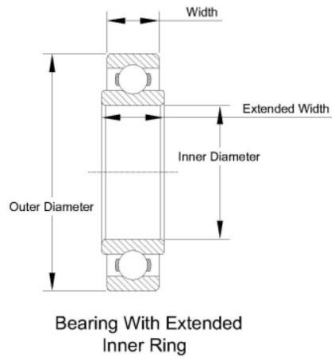

SFRW Series Stainless Steel Extended Inner Ring Flanged Miniature Bearings

SFRW188	0.25"	0.5"	0.125"	0.547"	0.023"	0.364"	0.1562"	Open	43.2 X 1000 rpm
SFRW188zz	0.25"	0.5"	0.1875"	0.547"	0.035"	0.33"	0.2188"	Shielded	43.2 X 1000 rpm
SFRW4	0.25"	0.625"	0.196"	0.69"	0.042"	0.362"	0.2273"	Open	99 X 1000 rpm
SFRW4zz	0.25"	0.625"	0.196"	0.69"	0.042"	0.364"	0.2273"	Shielded	99 X 1000 rpm
SFRW1810zz	0.3125"	0.5"	0.1562"	0.547"	0.031"	0.362"	0.1875"	Shielded	36 X 1000 rpm